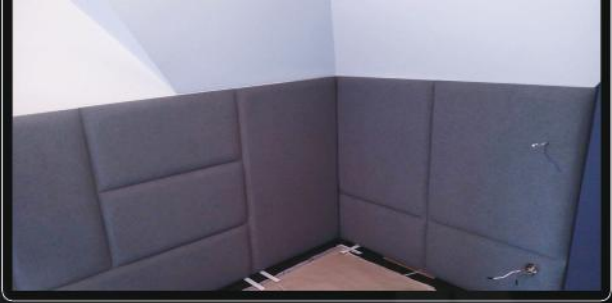

PANELE TAPICEROWANE W RÓŻNYCH KSZTAŁTACH

NAROŻNIKI POD WYMIAR | ŁÓŻKA SYPIALNIANE | WEZGŁOWIA

GARDEROBY | SOFY | PUFY

KANO • PRODUCENT MEBLI TAPICEROWANYCH

+48 796 87 99 05

ŁÓDZKA 8/12 | CZĘSTOCHOWA

INFO@KANOMEBLE.PL